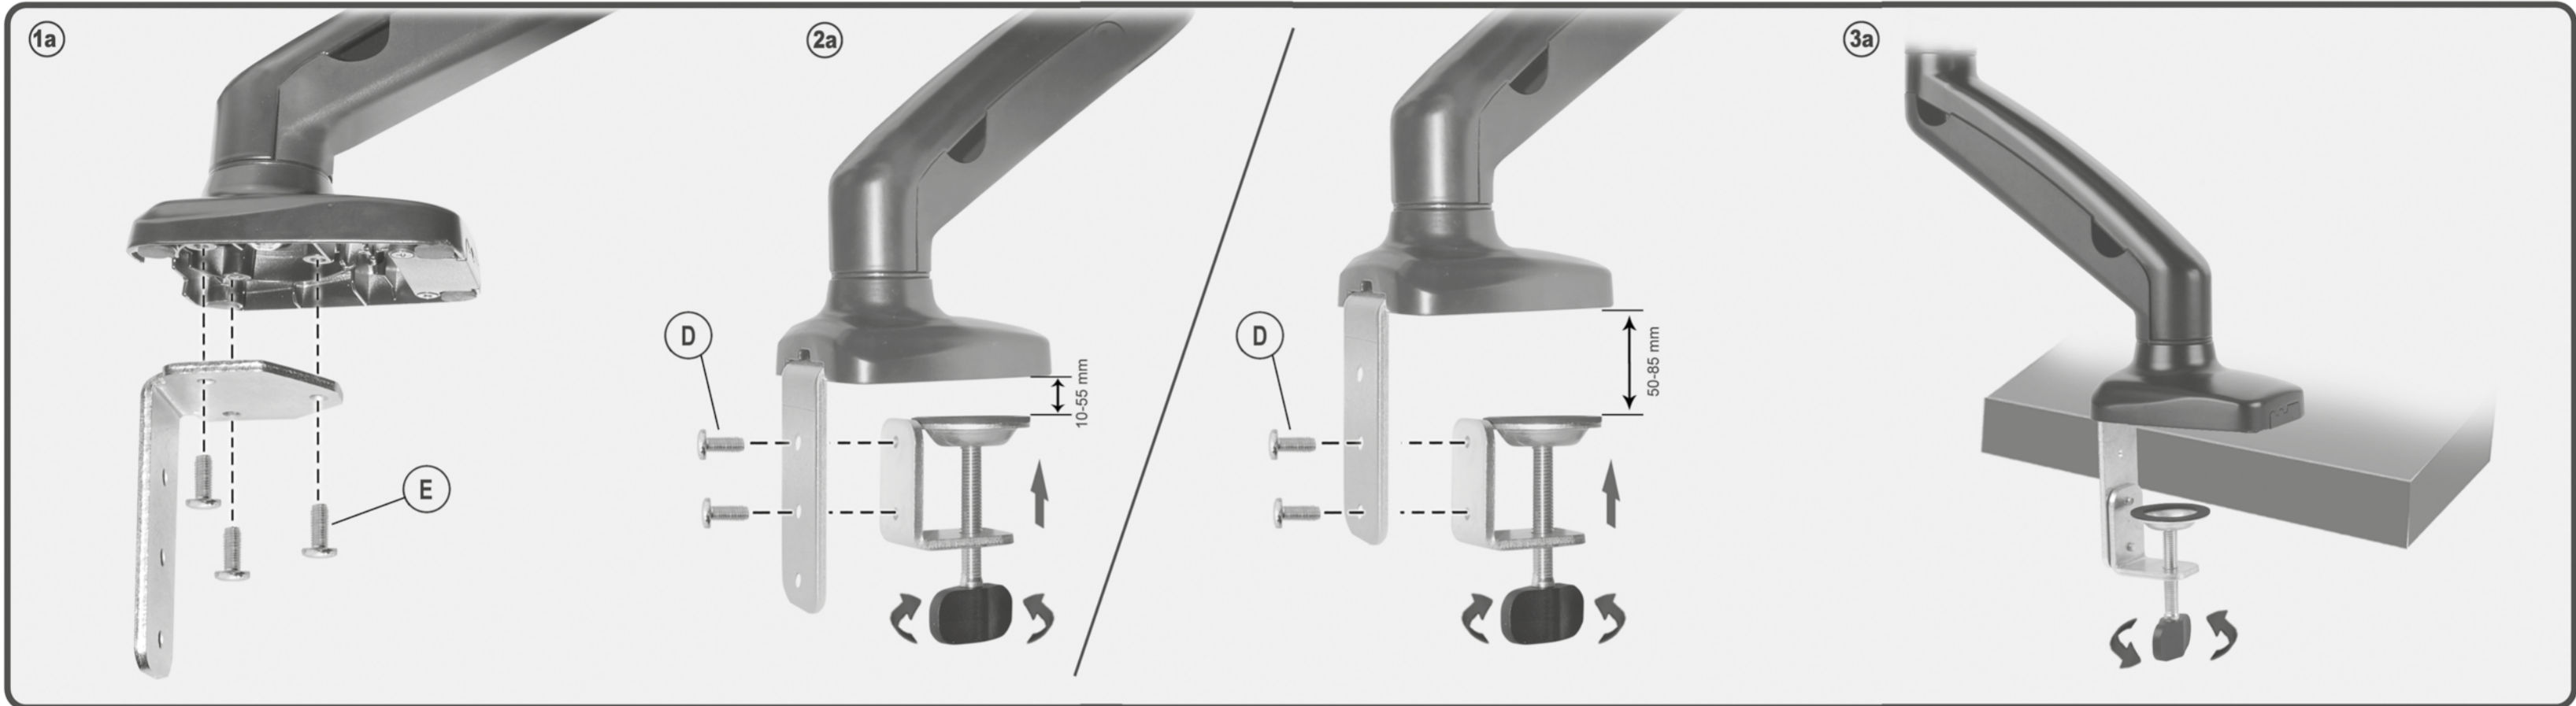

HL 16 L HL 16 WL

Vollbeweglicher
Tischhalter für Flachbildschirme

Full-motion Desk
Bracket for Flat Screens

M4x12 (x4)

M5x12(x4)

D5(x4)

M6x10 (x2)

M6x12 (x3)

(x1)

(x1)

(x1)

(x1)

(x1)

(x1)