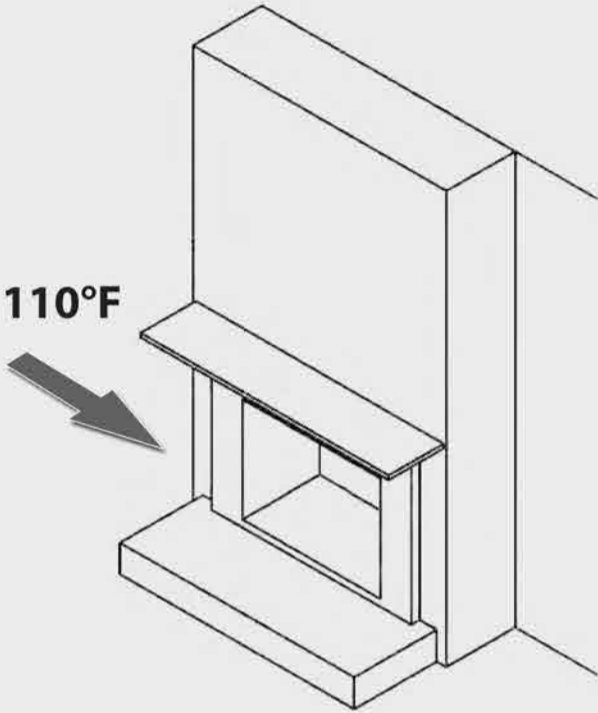

BITTE BEACHTEN!

Für die Montage über einen Kamin / Kaminsims.

PLEASE NOTE!

For mounting over a chimney / mantelpiece.

①

MAX.
43°C / 110°F

②

MAX.
60,9 cm
24"

③

A = Wandhalter Rückwand / wallboard height

B = benötigter Platz, Höhe / space height

C = Simstiefe / mantle extends

C	B
weniger als 20 cm less than 8"	A +12,7 cm +5"
20 cm - 28 cm 8" - 11"	A +23 cm +9"
28 cm - 33 cm 11" - 13"	A +28 cm +11"
33 cm - 41 cm 13" - 16"	A +35 cm +14"