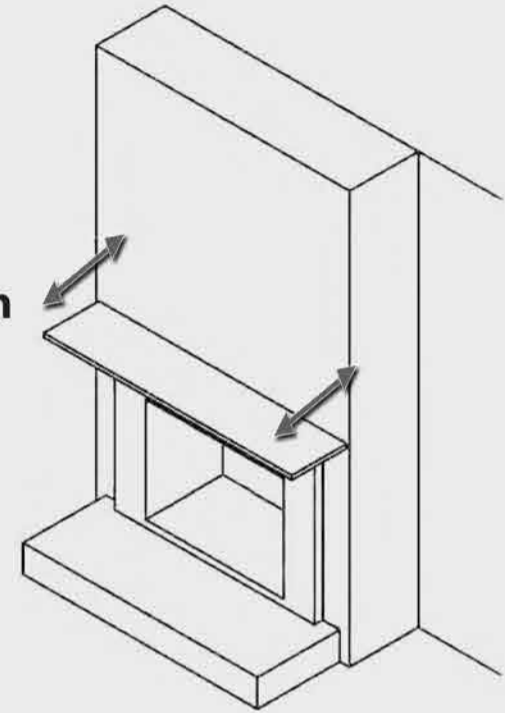

BITTE BEACHTEN!

Für die Montage über einen Kamin / Kaminsims.

PLEASE NOTE!

For mounting over a chimney / mantelpiece.

①

MAX.
43°C / 110°F

②

MAX.
60,9 cm
24"

③

A = Wandhalter Rückwand / wallboard height

B = benötigter Platz, Höhe / space height

C = Simstiefe / mantle extends

C	B
weniger als 20 cm less than 8"	A +12,7 cm +5"
20 cm - 28 cm 8" - 11"	A +23 cm +9"
28 cm - 33 cm 11" - 13"	A +28 cm +11"
33 cm - 41 cm 13" - 16"	A +35 cm +14"