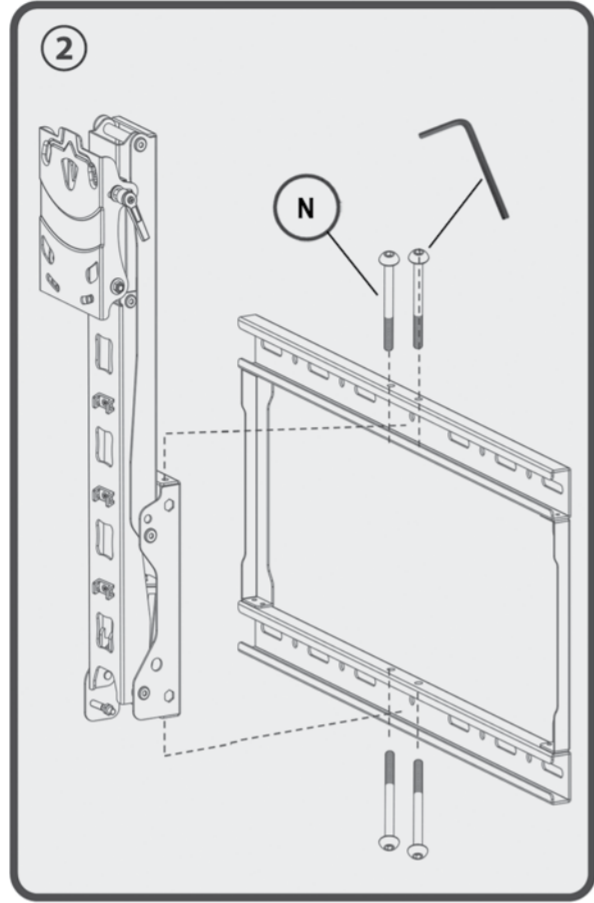

# HP 55 L

Vertikal &  
Vollbeweglicher  
Wandhalter für  
Flachbildschirme

Vertical & Full-Motion  
TV Wall Mount

M5x15 (x4)	M5x30(x4)	M6x15(x4)	M6x30(x4)	M8x20(x4)	M8x35(x4)	M8x50(x4)	M5/M6 (x9)	(x8)	(x4)	(x6)	(x6)	(x6)
M8x60 (x4)	M6 x 15(x2)	M6 (x2)	M6 (x5)	M6 x 8 (x8)	M4 x 25 (x2)	M5 x 8 (x4)	(x4)	(x4)	(x4)	5 mm (x1)	8 mm (x1)	8 mm (x1)