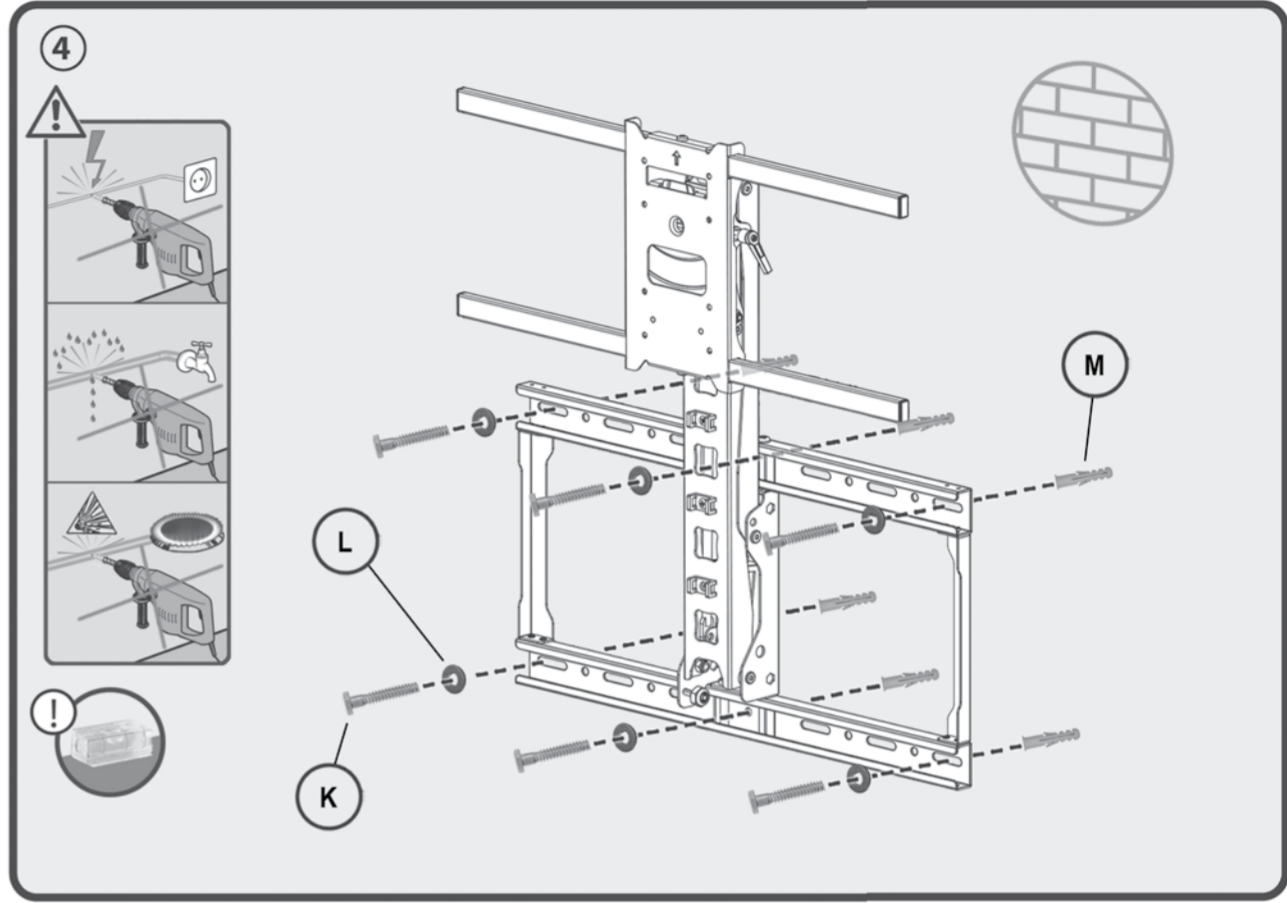

# HP 55 L

Vertikal &  
Vollbeweglicher  
Wandhalter für  
Flachbildschirme

Vertical & Full-Motion  
TV Wall Mount

M5x15 (x4)	M5x30(x4)	M6x15(x4)	M6x30(x4)	M8x20(x4)	M8x35(x4)	M8x50(x4)	M5/M6 (x9)	(x8)	(x4)	(x6)	(x6)	(x6)
M8x60 (x4)	M6 x 15(x2)	M6 (x2)	M6 (x5)	M6 x 8 (x8)	M4 x 25 (x2)	M5 x 8 (x4)	(x4)	(x4)	(x4)	5 mm (x1)	8 mm (x1)	8 mm (x1)

HP 55 L

my wall®  
mount accessories

Vollbeweglicher Wandhalter für LCD TV  
Full-Motion Bracket for LCD Monitor