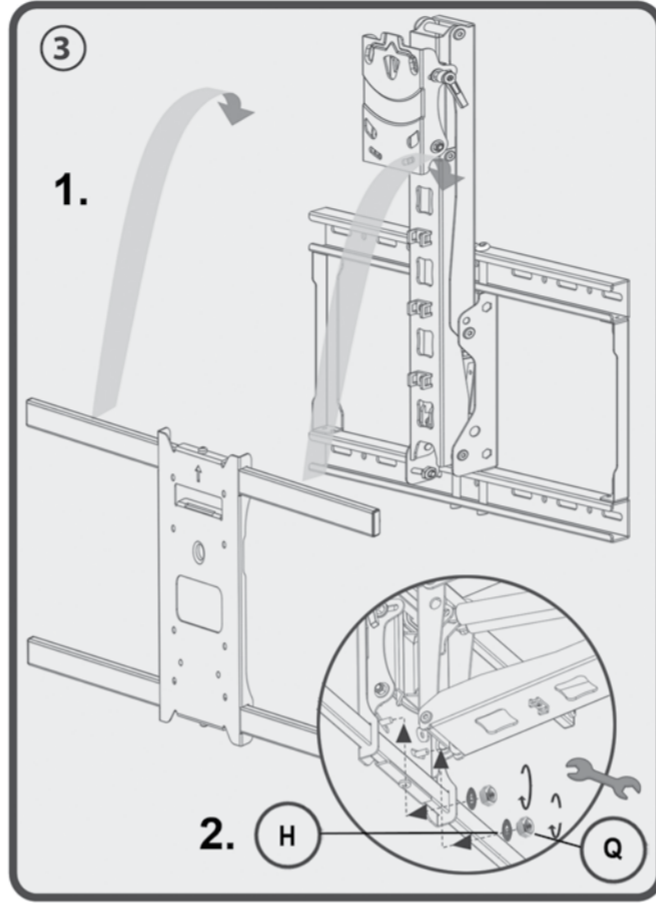

# HP 55 L

Vertikal &  
Vollbeweglicher  
Wandhalter für  
Flachbildschirme

Vertical & Full-Motion  
TV Wall Mount

M5x15 (x4)	M5x30(x4)	M6x15(x4)	M6x30(x4)	M8x20(x4)	M8x35(x4)	M8x50(x4)	M5/M6 (x9)	(x8)	(x4)	(x6)	(x6)	(x6)
M8x60 (x4)	M6 x 15(x2)	M6 (x2)	M6 (x5)	M6 x 8 (x8)	M4 x 25 (x2)	M5 x 8 (x4)	(x4)	(x4)	(x4)	5 mm (x1)	8 mm (x1)	8 mm (x1)