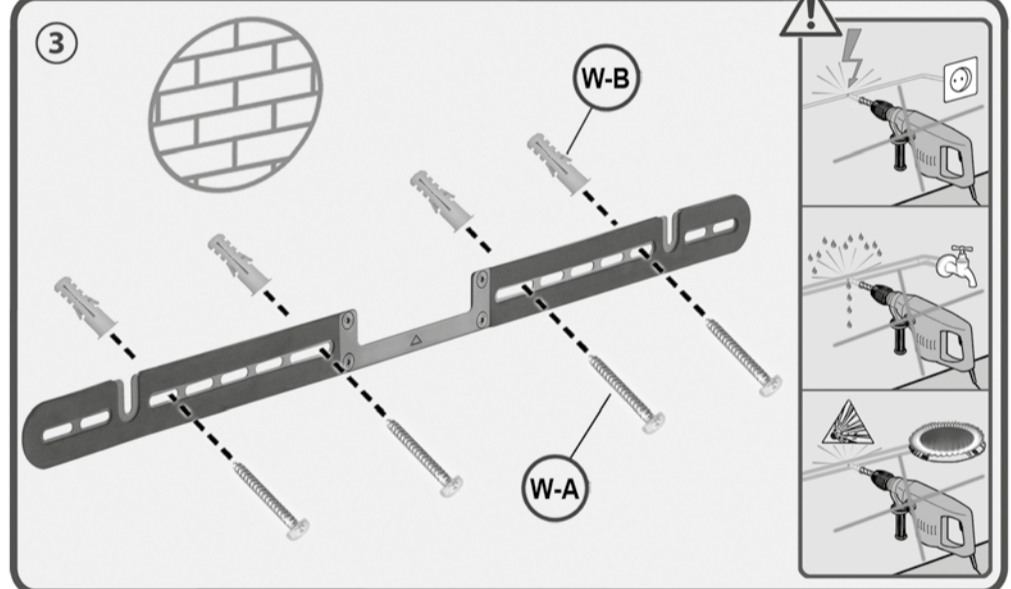

Wandhalterung für SONOS Soundbar ARC
Wall Bracket for SONOS Soundbar ARC

mount accessories