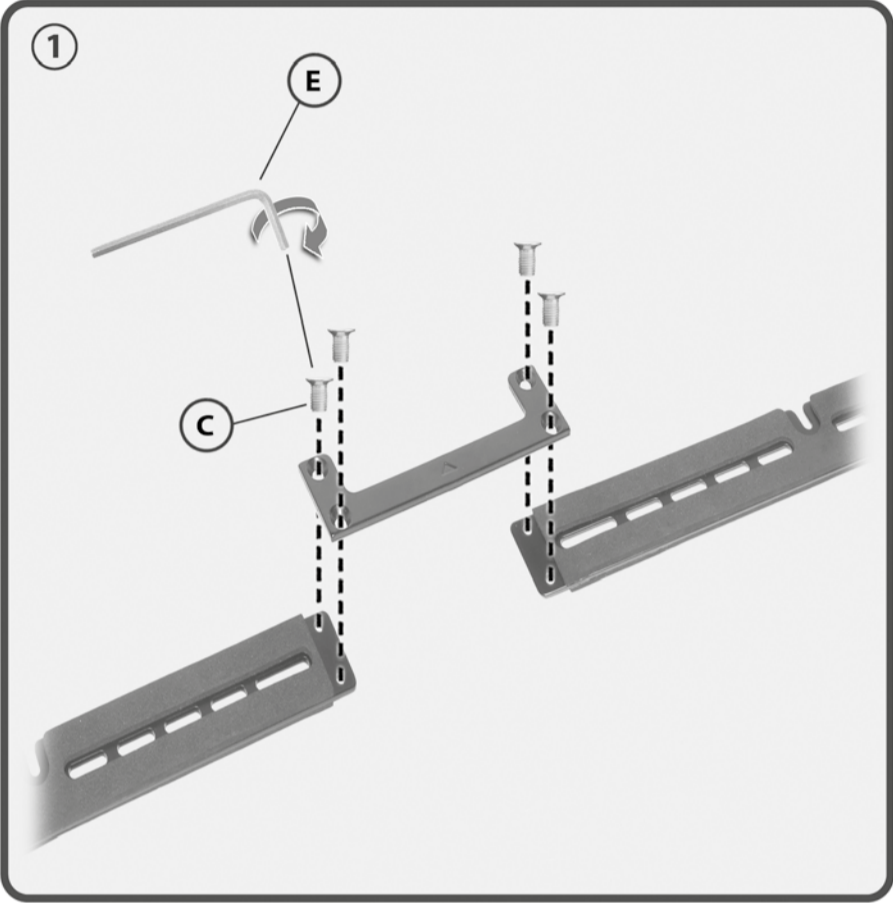

# HS 7 L HS 7 WL

Wandhalterung für  
SONOS® Soundbar ARC

Wall Bracket for  
SONOS® Soundbar ARC

Montageanleitung  
 Assembly instructions  
 Instrucciones de montaje  
 Οδηγία συναρμολόγησης  
 Montageanleitung  
 Instrucciones de montaje  
 Asemnusohtje  
 Monteringsvejledning  
 Montážna príručka  
 Montaj Rehberi  
 Instruções de montagem  
 Návod pro montáž  
 Monteringssanvisning  
 Montagesanvisning  
 Montážna príručka  
 Paigaldusjuhise  
 Montavimo instrukcija  
 Monteringssanvisning  
 Istruzioni d'uso