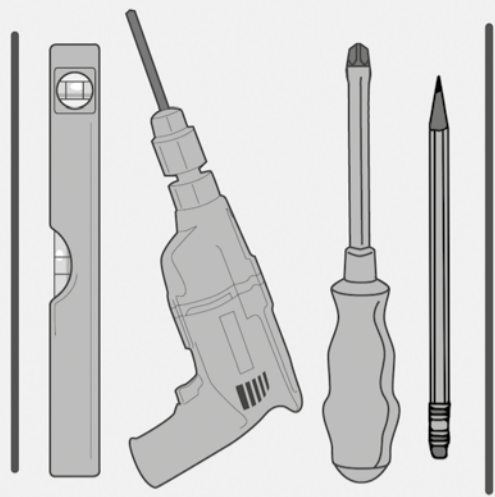

# HS 7 L HS 7 WL

Wandhalterung für  
SONOS® Soundbar ARC

Wall Bracket for  
SONOS® Soundbar ARC

Montageanleitung  
 Assembly instructions  
 Instrucciones de montaje  
 Οδηγία συναρμολόγησης  
 Montageanleitung  
 Instrucciones de montaje  
 Asemnusohtje  
 Monteringsvejledning  
 Montážna príručka  
 Montaj Rehberi  
 Instruções de montagem  
 Návod pro montáž  
 Monteringssanvisning  
 Montagesanvisning  
 Montážna príručka  
 Paigaldusjuhise  
 Montavimo instrukcija  
 Monteringssanvisning  
 Istruzioni d'uso