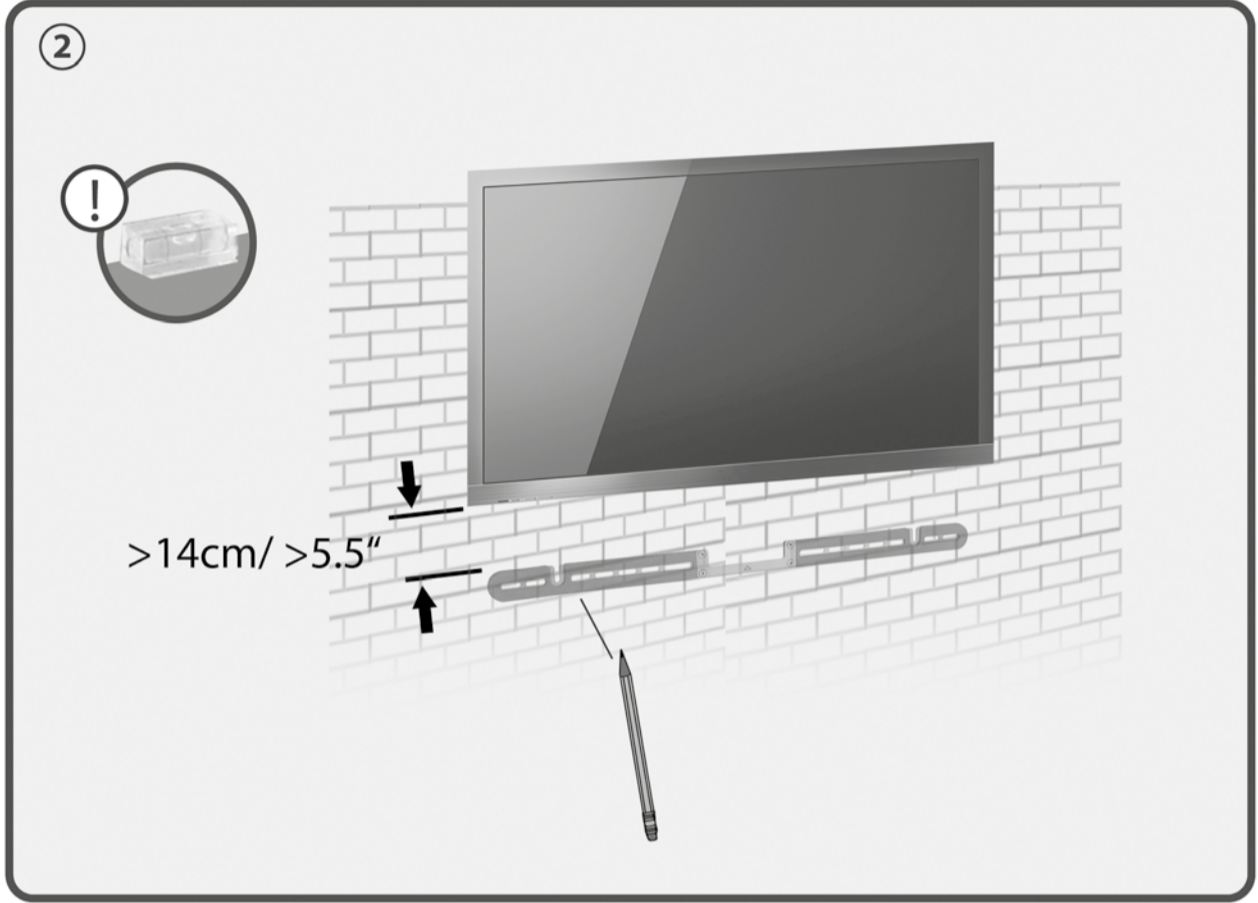

# HS 7 L HS 7 WL

Wandhalterung für  
SONOS® Soundbar ARC

Wall Bracket for  
SONOS® Soundbar ARC

Montageanleitung  
 Assembly instructions  
 Instrucciones de montaje  
 Οδηγία συναρμολόγησης  
 Montageanleitung  
 Instrucciones de montaje  
 Asemnusohtje  
 Monteringsvejledning  
 Montážna príručka  
 Montaj Rehberi  
 Instruções de montagem  
 Návod pro montáž  
 Monteringssanvisning  
 Montagesanvisning  
 Montážna príručka  
 Paigaldusjuhise  
 Montavimo instrukcija  
 Monteringssanvisning  
 Istruzioni d'uso