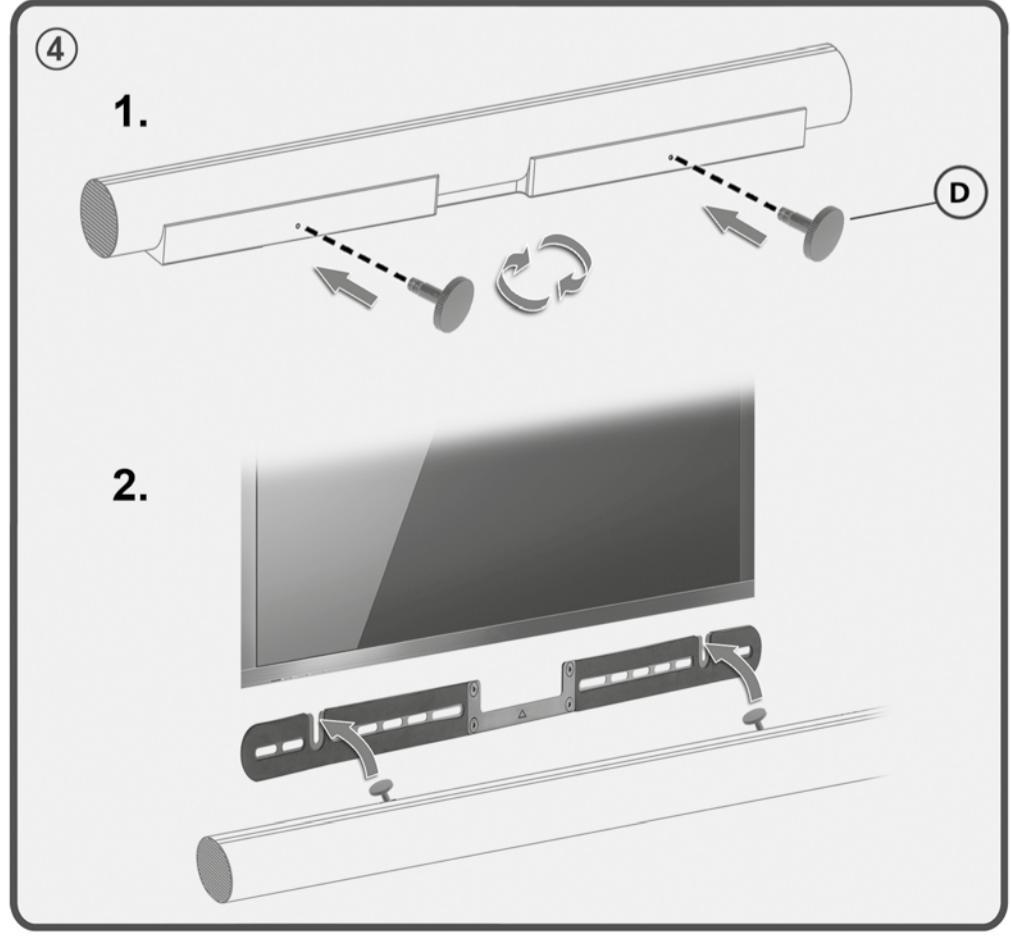

Wandhalterung für SONOS Soundbar ARC
Wall Bracket for SONOS Soundbar ARC

mount accessories